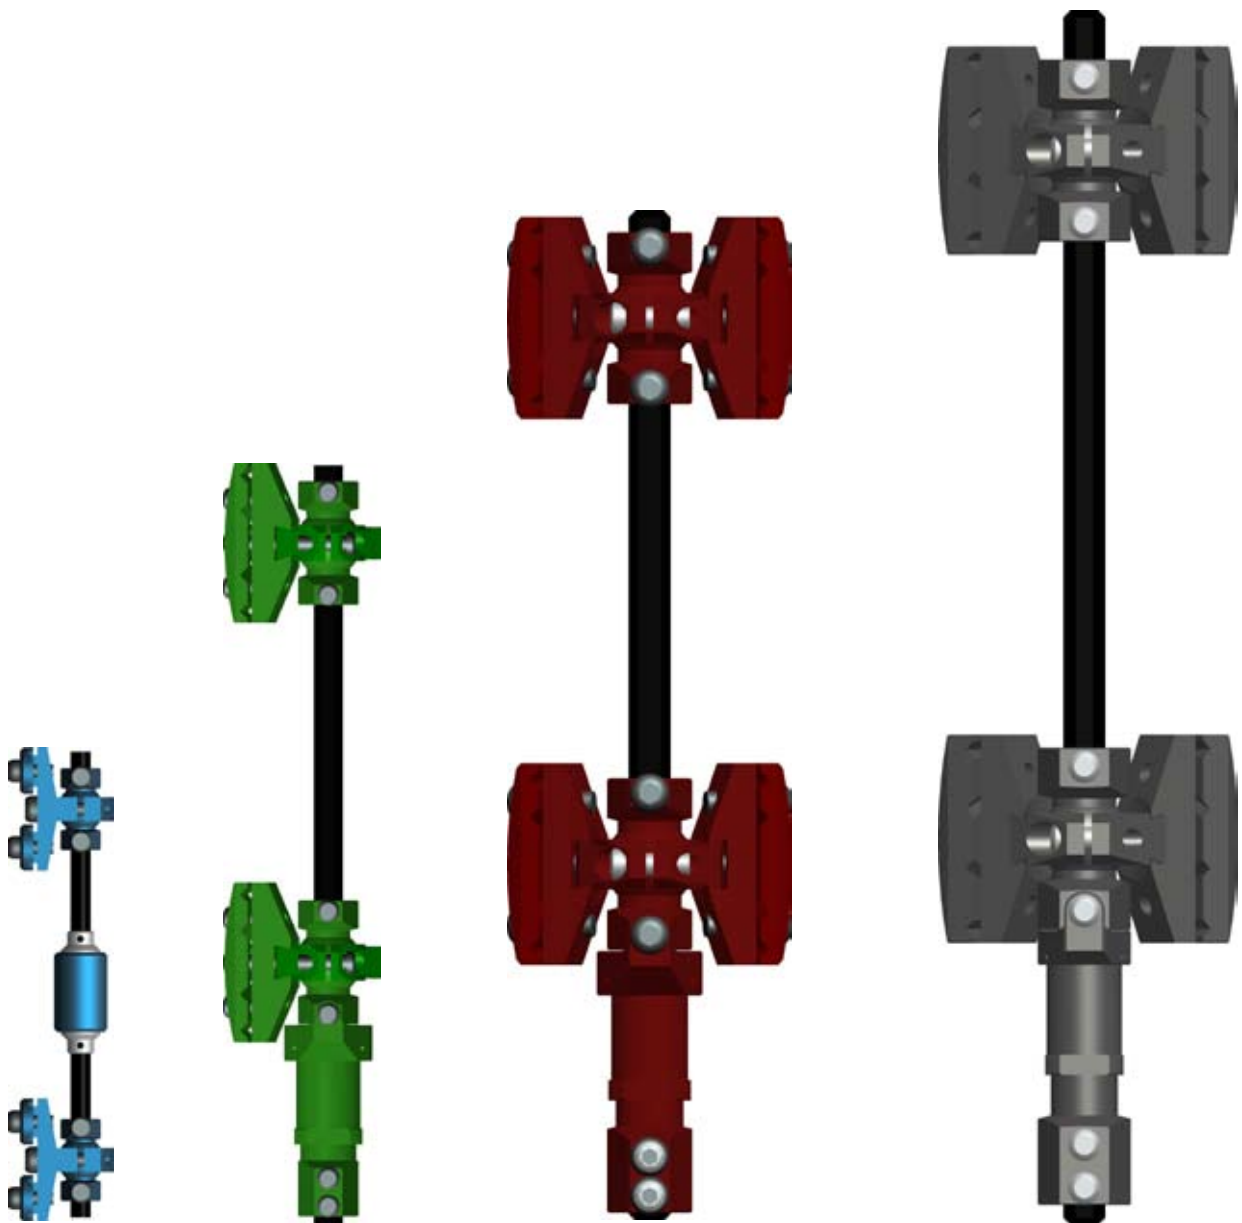

Productlist 2008

FIXUS 22	Order Nr.	Price
	<p><u>FIX22100A</u> (assembled)</p> <ul style="list-style-type: none"> - 2x 22100C - 1x 22100D - 1x 22100F - 1x IFU 	
	<p><u>FIX22100B</u> (assembled)</p> <ul style="list-style-type: none"> - 2x 22100C - 1x 22100E - 1x 22100F - 1x IFU 	
	<p><u>FIX22100C</u></p> <ul style="list-style-type: none"> - 2x Round pinholders - 1x Connecting block - 1x Ballclamp R - 1x Basic slidingblock - 1x Ballclamp L 	
	<p><u>FIX22100D</u></p> <ul style="list-style-type: none"> - 1x Rod with flex coupling 	
	<p><u>FIX22100E</u></p> <ul style="list-style-type: none"> - 1x Standard Rod (7cm) 	
	<p><u>FIX22100F</u></p> <ul style="list-style-type: none"> - 1x L-key (SW 1.5) - 4x M2 x 20 - 8x M2 x 5 	
	<p><u>FIX22100I</u></p> <ul style="list-style-type: none"> - 1x Sterilization cassette - 3x FIX22100A - 3x FIX22100E - 1x FIX22100F 	

FIXUS 33	Order Nr.	Price
	<p><u>FIX33100A</u> (not assembled)</p> <ul style="list-style-type: none"> - 2x 33100C - 1x 33100D - 1x 33100F - 1x IFU 	
	<p><u>FIX33100B</u> (not assembled)</p> <ul style="list-style-type: none"> - 2x 33100C - 1x 33100E - 1x 33100F - 1x IFU 	
	<p><u>FIX33100C</u></p> <ul style="list-style-type: none"> - 1x Basic slidingblock - 1x Ball clamps - 1x Connecting block - 1x Block pinholder 	
	<p><u>FIX33100J</u></p> <ul style="list-style-type: none"> - 2x Connecting block - 2x Block pinholder 	
	<p><u>FIX33100D</u></p> <ul style="list-style-type: none"> - 1x Rod with flex coupling 	
	<p><u>FIX33100E</u></p> <ul style="list-style-type: none"> - 1x Standard Rod (17cm) 	
	<p><u>FIX33100F</u></p> <ul style="list-style-type: none"> - 1x L-key (SW 2,5) - 12x low profile screws 	

FIX33100H
- 4x Round pinholders

FIX33100I (assembled)
- 1x Compression/Distraction
- 2x Low profile screws

FIX33100K
- 1x Sterilisation cassette
- 1x FIX33100A
- 1x FIX33100B

FIXUS 66	Order Nr.	Price
----------	-----------	-------